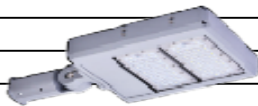

Références	Lampadaire Streetlight	Flux lumineux	Prix HT Public
COL300	Streetlight 50W	6 000 lm	276 €
COL300	Streetlight 100W	12 000 lm	383 €
COL300	Streetlight 150W	18 000 lm	465 €
COL300	Streetlight 200W	24 000 lm	592 €
COL300	Streetlight 240W	28 800 lm	667 €